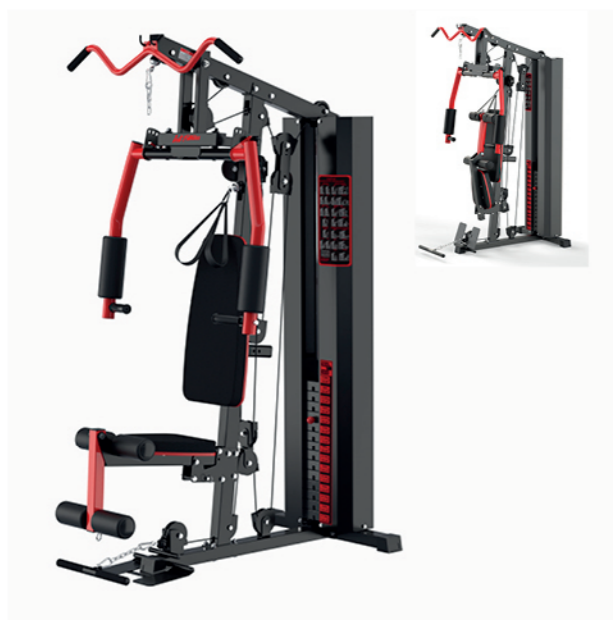

WT-H18Z 单人站综合训练器
Home Gym 1 Station

占地面积 / Dimension: 1780×1030×2080mm
毛重 / 净重 G.W/N.W: 132kg/128kg